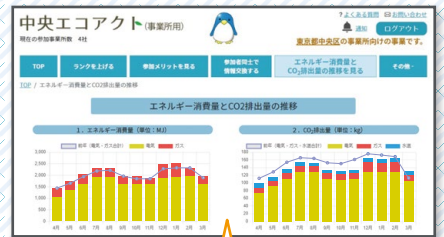

法人会員登録で300pt

コミュニティサイクルの法人会員になろう。

1回につき10pt

コミュニティサイクルを利用しよう。(毎月5回まで)

エネルギー消費量などの推移も確認できます。

各ランクに必要な要件

ランク	電気・ガス等の使用量入力	獲得したポイント	省エネ診断※	その他
 ゴールド	直近12カ月間ですべて入力	直近12カ月間で1,200pt以上獲得	受診済み	以下のいずれかをクリア ①直近12カ月間に再生可能エネルギー100%電気への切り替えまたは継続 ②建物のZEB化(改修・改築) ③電気・ガス等の使用量を直近24カ月間ですべて入力
 シルバー	直近12カ月間で8カ月以上入力	直近12カ月間で800pt以上獲得	受診済み	—
 ブロンズ	直近12カ月間で4カ月以上入力	—	—	—